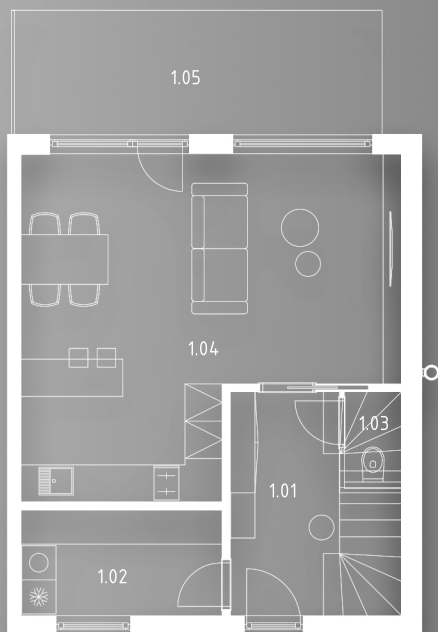

## APARTMÁN 9

1 NP

2 NP

DISPOZICE

4+KK

OZN. MÍSTNOST

PLOCHA

1.01	ZÁDVEŘÍ	10,0 m <sup>2</sup>
1.02	TECHNICKÁ MÍSTNOST	5,5 m <sup>2</sup>
1.03	WC	1,5 m <sup>2</sup>
1.04	OBÝVACÍ POKOJ + KK	28,5 m <sup>2</sup>
2.01	CHODBA	2,9 m <sup>2</sup>
2.02	KOUPELNA, WC	5,0 m <sup>2</sup>
2.03	POKOJ	9,2 m <sup>2</sup>
2.04	POKOJ	11,1 m <sup>2</sup>
2.05	POKOJ	11,1 m <sup>2</sup>

UŽITNÁ PLOCHA

84,8 m<sup>2</sup>

1.05 TERASA

11,8 m<sup>2</sup>