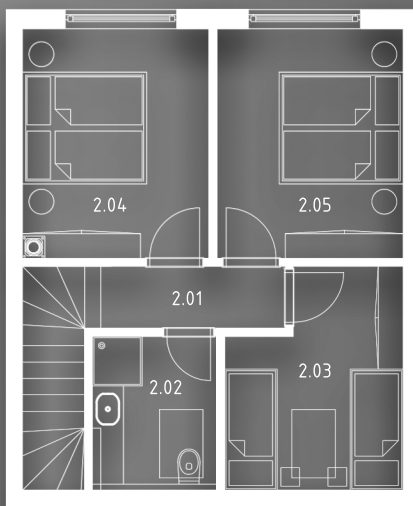

## APARTMÁN 8

1 NP

2 NP

DISPOZICE

4+KK

OZN. MÍSTNOST

PLOCHA

1.01	ZÁDVEŘÍ	10,0 m <sup>2</sup>
1.02	TECHNICKÁ MÍSTNOST	5,5 m <sup>2</sup>
1.03	WC	1,5 m <sup>2</sup>
1.04	OBÝVACÍ POKOJ + KK	28,5 m <sup>2</sup>
2.01	CHODBA	2,9 m <sup>2</sup>
2.02	KOUPELNA, WC	5,0 m <sup>2</sup>
2.03	POKOJ	9,2 m <sup>2</sup>
2.04	POKOJ	11,1 m <sup>2</sup>
2.05	POKOJ	11,1 m <sup>2</sup>

UŽITNÁ PLOCHA

84,8 m<sup>2</sup>

1.05 TERASA

11,8 m<sup>2</sup>