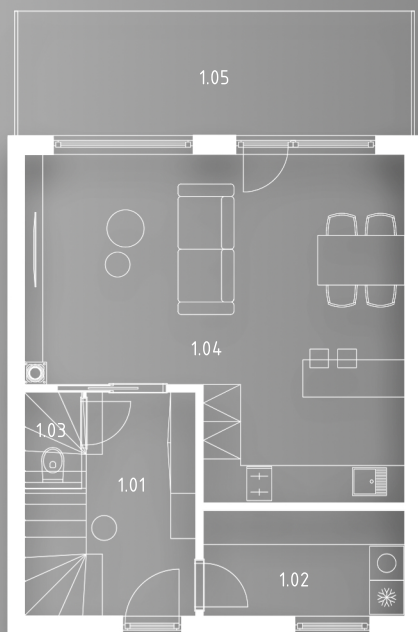

## APARTMÁN 8

1 NP

2 NP

DISPOZICE

4+KK

OZN. MÍSTNOST

PLOCHA

1.01	ZÁDVEŘÍ	10,0 m <sup>2</sup>
1.02	TECHNICKÁ MÍSTNOST	5,5 m <sup>2</sup>
1.03	WC	1,5 m <sup>2</sup>
1.04	OBÝVACÍ POKOJ + KK	28,5 m <sup>2</sup>
2.01	CHODBA	2,9 m <sup>2</sup>
2.02	KOUPELNA, WC	5,0 m <sup>2</sup>
2.03	POKOJ	9,2 m <sup>2</sup>
2.04	POKOJ	11,1 m <sup>2</sup>
2.05	POKOJ	11,1 m <sup>2</sup>

UŽITNÁ PLOCHA

84,8 m<sup>2</sup>

1.05 TERASA

11,8 m<sup>2</sup>