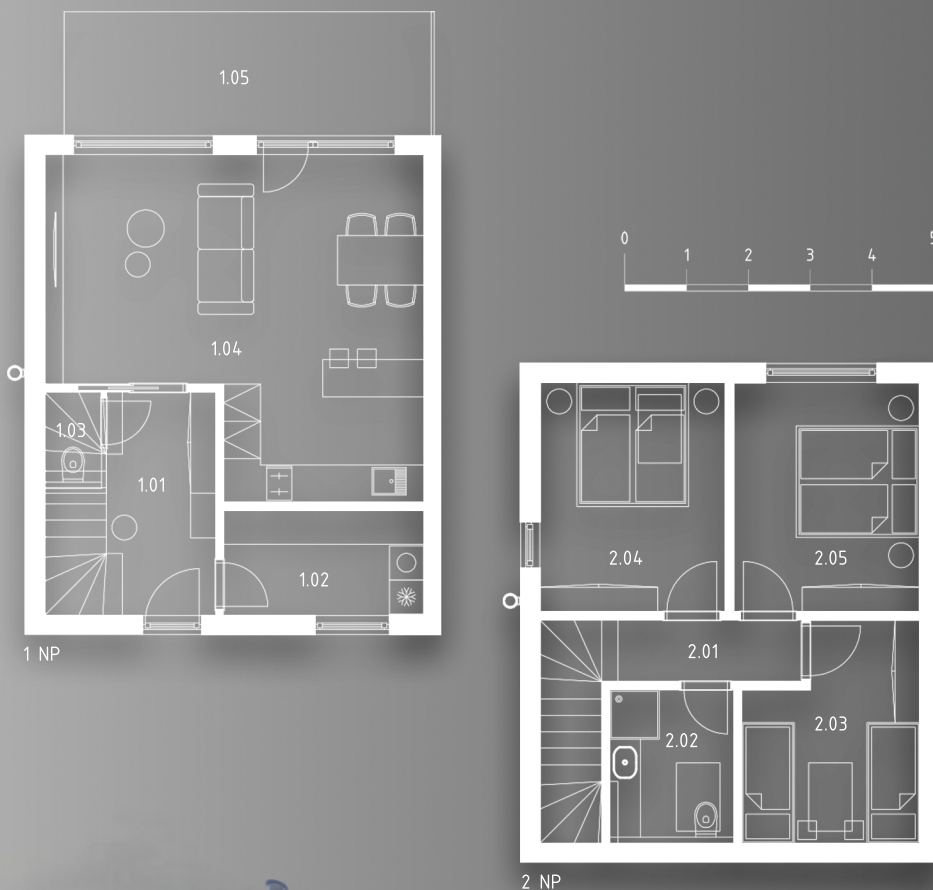

PANORAMA RESORT ČERVENÁ VODA

APARTMÁN 7

DISPOZICE

4+KK

OZN. MÍSTNOST

PLOCHA

1.01	ZÁDVEŘÍ	10,0 m ²
1.02	TECHNICKÁ MÍSTNOST	5,5 m ²
1.03	WC	1,5 m ²
1.04	OBÝVACÍ POKOJ + KK	28,5 m ²
2.01	CHODBA	2,9 m ²
2.02	KOUPELNA, WC	5,0 m ²
2.03	POKOJ	9,2 m ²
2.04	POKOJ	11,1 m ²
2.05	POKOJ	11,1 m ²

UŽITNÁ PLOCHA

84,8 m²

1.05 TERASA

11,8 m²