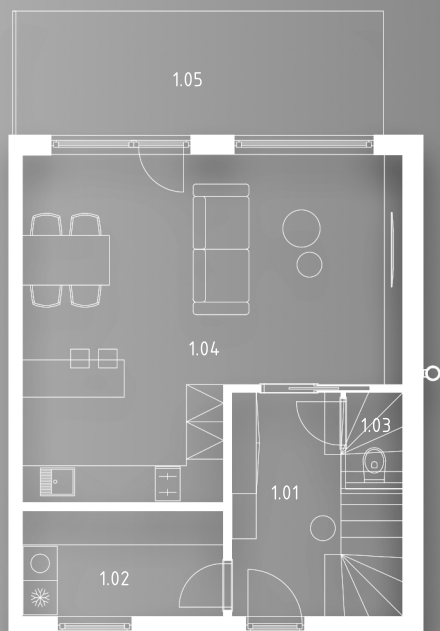

PANORAMA RESORT ČERVENÁ VODA

APARTMÁN 6

1 NP

2 NP

DISPOZICE

4+KK

OZN. MÍSTNOST

PLOCHA

1.01	ZÁDVEŘÍ	10,0 m ²
1.02	TECHNICKÁ MÍSTNOST	5,5 m ²
1.03	WC	1,5 m ²
1.04	OBÝVACÍ POKOJ + KK	28,5 m ²
2.01	CHODBA	2,9 m ²
2.02	KOUPELNA, WC	5,0 m ²
2.03	POKOJ	9,2 m ²
2.04	POKOJ	11,1 m ²
2.05	POKOJ	11,1 m ²

UŽITNÁ PLOCHA

84,8 m²

1.05 TERASA

11,8 m²