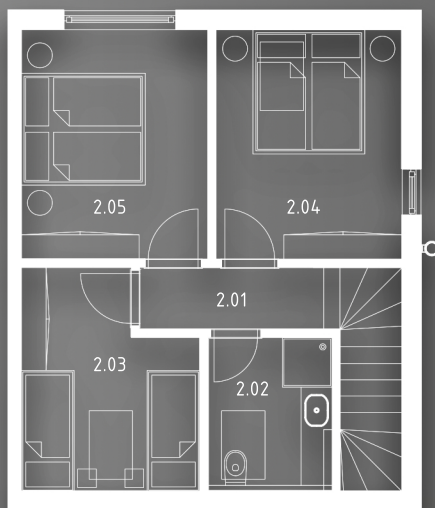

PANORAMA RESORT ČERVENÁ VODA

APARTMÁN 6

1 NP

2 NP

DISPOZICE

4+KK

OZN. MÍSTNOST

PLOCHA

1.01	ZÁDVEŘÍ	10,0 m ²
1.02	TECHNICKÁ MÍSTNOST	5,5 m ²
1.03	WC	1,5 m ²
1.04	OBÝVACÍ POKOJ + KK	28,5 m ²
2.01	CHODBA	2,9 m ²
2.02	KOUPELNA, WC	5,0 m ²
2.03	POKOJ	9,2 m ²
2.04	POKOJ	11,1 m ²
2.05	POKOJ	11,1 m ²

UŽITNÁ PLOCHA

84,8 m²

1.05 TERASA

11,8 m²