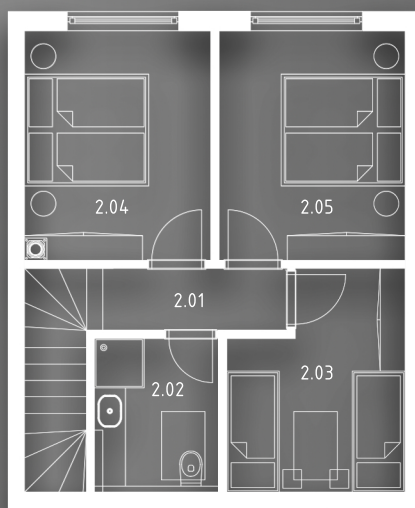

## APARTMÁN 5

1 NP

2 NP

DISPOZICE

4+KK

OZN.	MÍSTNOST	PLOCHA
1.01	ZÁDVEŘÍ	10,0 m <sup>2</sup>
1.02	TECHNICKÁ MÍSTNOST	5,5 m <sup>2</sup>
1.03	WC	1,5 m <sup>2</sup>
1.04	OBÝVACÍ POKOJ + KK	28,5 m <sup>2</sup>
2.01	CHODBA	2,9 m <sup>2</sup>
2.02	KOUPELNA, WC	5,0 m <sup>2</sup>
2.03	POKOJ	9,2 m <sup>2</sup>
2.04	POKOJ	11,1 m <sup>2</sup>
2.05	POKOJ	11,1 m <sup>2</sup>

UŽITNÁ PLOCHA

84,8 m<sup>2</sup>

1.05 TERASA

11,8 m<sup>2</sup>