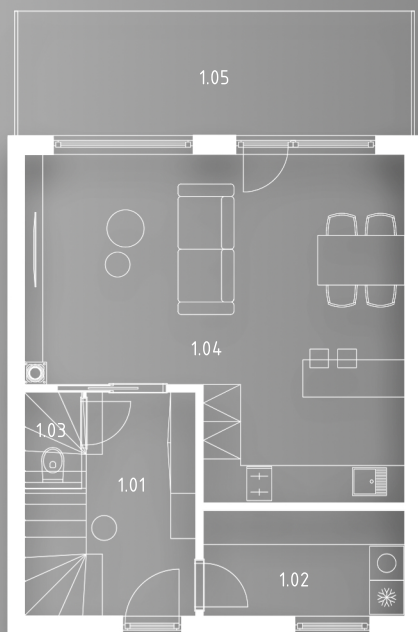

## APARTMÁN 5

1 NP

2 NP

DISPOZICE

4+KK

OZN.	MÍSTNOST	PLOCHA
1.01	ZÁDVEŘÍ	10,0 m <sup>2</sup>
1.02	TECHNICKÁ MÍSTNOST	5,5 m <sup>2</sup>
1.03	WC	1,5 m <sup>2</sup>
1.04	OBÝVACÍ POKOJ + KK	28,5 m <sup>2</sup>
2.01	CHODBA	2,9 m <sup>2</sup>
2.02	KOUPELNA, WC	5,0 m <sup>2</sup>
2.03	POKOJ	9,2 m <sup>2</sup>
2.04	POKOJ	11,1 m <sup>2</sup>
2.05	POKOJ	11,1 m <sup>2</sup>

UŽITNÁ PLOCHA

84,8 m<sup>2</sup>

1.05 TERASA

11,8 m<sup>2</sup>