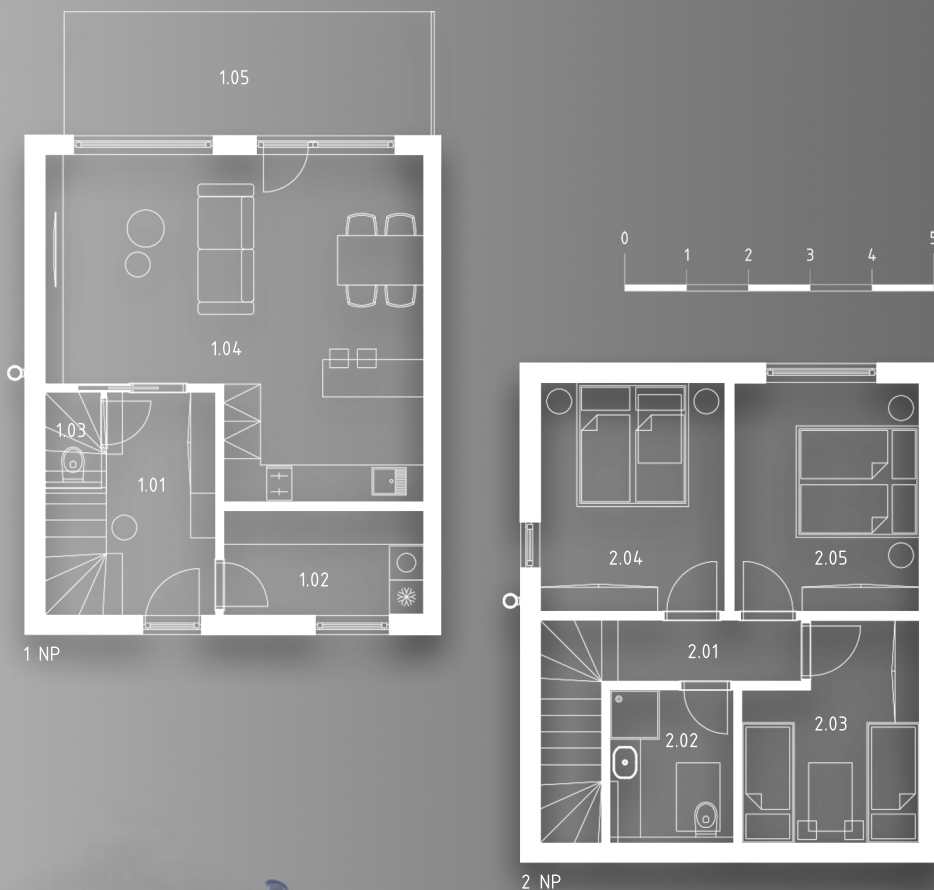

PANORAMA RESORT ČERVENÁ VODA

APARTMÁN 4

DISPOZICE

4+KK

OZN. MÍSTNOST

PLOCHA

1.01	ZÁDVEŘÍ	10,0 m ²
1.02	TECHNICKÁ MÍSTNOST	5,5 m ²
1.03	WC	1,5 m ²
1.04	OBÝVACÍ POKOJ + KK	28,5 m ²
2.01	CHODBA	2,9 m ²
2.02	KOUPELNA, WC	5,0 m ²
2.03	POKOJ	9,2 m ²
2.04	POKOJ	11,1 m ²
2.05	POKOJ	11,1 m ²

UŽITNÁ PLOCHA

84,8 m²

1.05 TERASA

11,8 m²