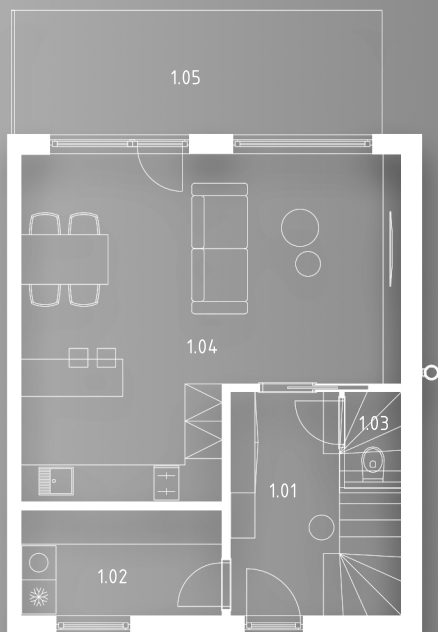

PANORAMA RESORT ČERVENÁ VODA

APARTMÁN 3

1 NP

2 NP

DISPOZICE

4+KK

OZN. MÍSTNOST

PLOCHA

1.01	ZÁDVEŘÍ	10,0 m ²
1.02	TECHNICKÁ MÍSTNOST	5,5 m ²
1.03	WC	1,5 m ²
1.04	OBÝVACÍ POKOJ + KK	28,5 m ²
2.01	CHODBA	2,9 m ²
2.02	KOUPELNA, WC	5,0 m ²
2.03	POKOJ	9,2 m ²
2.04	POKOJ	11,1 m ²
2.05	POKOJ	11,1 m ²

UŽITNÁ PLOCHA

84,8 m²

1.05 TERASA

11,8 m²