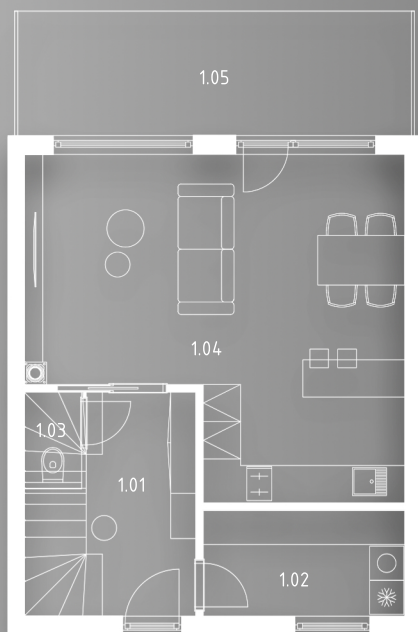

PANORAMA RESORT ČERVENÁ VODA

APARTMÁN 2

DISPOZICE

4+KK

| OZN. | MÍSTNOST | PLOCHA |
|----------------------|--------------------|---------------------------|
| 1.01 | ZÁDVEŘÍ | 10,0 m ² |
| 1.02 | TECHNICKÁ MÍSTNOST | 5,5 m ² |
| 1.03 | WC | 1,5 m ² |
| 1.04 | OBÝVACÍ POKOJ + KK | 28,5 m ² |
| 2.01 | CHODBA | 2,9 m ² |
| 2.02 | KOUPELNA, WC | 5,0 m ² |
| 2.03 | POKOJ | 9,2 m ² |
| 2.04 | POKOJ | 11,1 m ² |
| 2.05 | POKOJ | 11,1 m ² |
| UŽITNÁ PLOCHA | | 84,8 m² |
| 1.05 | TERASA | 11,8 m ² |