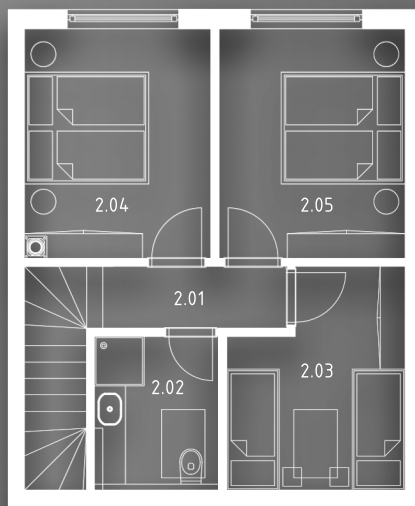

PANORAMA RESORT ČERVENÁ VODA

APARTMÁN 2

DISPOZICE

4+KK

| OZN. | MÍSTNOST | PLOCHA |
|----------------------|--------------------|---------------------------|
| 1.01 | ZÁDVEŘÍ | 10,0 m ² |
| 1.02 | TECHNICKÁ MÍSTNOST | 5,5 m ² |
| 1.03 | WC | 1,5 m ² |
| 1.04 | OBÝVACÍ POKOJ + KK | 28,5 m ² |
| 2.01 | CHODBA | 2,9 m ² |
| 2.02 | KOUPELNA, WC | 5,0 m ² |
| 2.03 | POKOJ | 9,2 m ² |
| 2.04 | POKOJ | 11,1 m ² |
| 2.05 | POKOJ | 11,1 m ² |
| UŽITNÁ PLOCHA | | 84,8 m² |
| 1.05 | TERASA | 11,8 m ² |