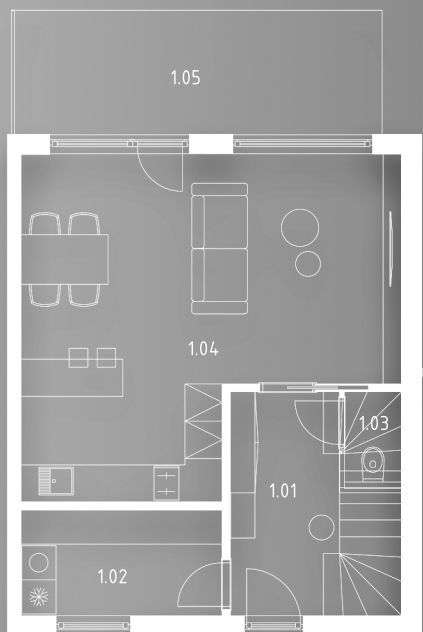

PANORAMA RESORT ČERVENÁ VODA

APARTMÁN 12

1 NP

2 NP

DISPOZICE

4+KK

OZN. MÍSTNOST

PLOCHA

1.01	ZÁDVEŘÍ	10,0 m ²
1.02	TECHNICKÁ MÍSTNOST	5,5 m ²
1.03	WC	1,5 m ²
1.04	OBÝVACÍ POKOJ + KK	28,5 m ²
2.01	CHODBA	2,9 m ²
2.02	KOUPELNA, WC	5,0 m ²
2.03	POKOJ	9,2 m ²
2.04	POKOJ	11,1 m ²
2.05	POKOJ	11,1 m ²

UŽITNÁ PLOCHA

84,8 m²

1.05 TERASA

11,8 m²