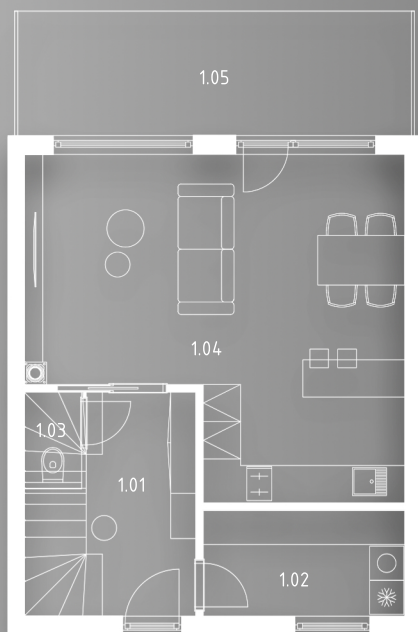

## APARTMÁN 11

1 NP

2 NP

DISPOZICE

4+KK

OZN.	MÍSTNOST	PLOCHA
1.01	ZÁDVEŘÍ	10,0 m <sup>2</sup>
1.02	TECHNICKÁ MÍSTNOST	5,5 m <sup>2</sup>
1.03	WC	1,5 m <sup>2</sup>
1.04	OBÝVACÍ POKOJ + KK	28,5 m <sup>2</sup>
2.01	CHODBA	2,9 m <sup>2</sup>
2.02	KOUPELNA, WC	5,0 m <sup>2</sup>
2.03	POKOJ	9,2 m <sup>2</sup>
2.04	POKOJ	11,1 m <sup>2</sup>
2.05	POKOJ	11,1 m <sup>2</sup>

UŽITNÁ PLOCHA

84,8 m<sup>2</sup>

1.05 TERASA

11,8 m<sup>2</sup>