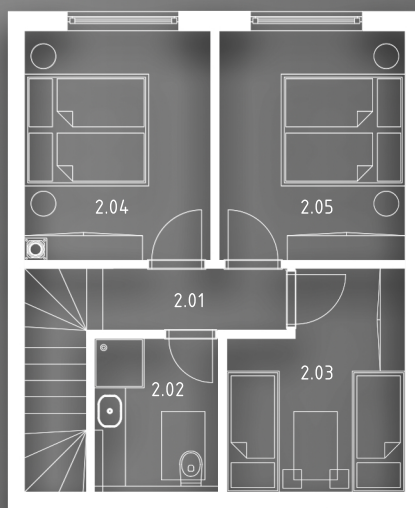

## APARTMÁN 11

1 NP

2 NP

DISPOZICE

4+KK

OZN.	MÍSTNOST	PLOCHA
1.01	ZÁDVEŘÍ	10,0 m <sup>2</sup>
1.02	TECHNICKÁ MÍSTNOST	5,5 m <sup>2</sup>
1.03	WC	1,5 m <sup>2</sup>
1.04	OBÝVACÍ POKOJ + KK	28,5 m <sup>2</sup>
2.01	CHODBA	2,9 m <sup>2</sup>
2.02	KOUPELNA, WC	5,0 m <sup>2</sup>
2.03	POKOJ	9,2 m <sup>2</sup>
2.04	POKOJ	11,1 m <sup>2</sup>
2.05	POKOJ	11,1 m <sup>2</sup>

UŽITNÁ PLOCHA

84,8 m<sup>2</sup>

1.05 TERASA

11,8 m<sup>2</sup>