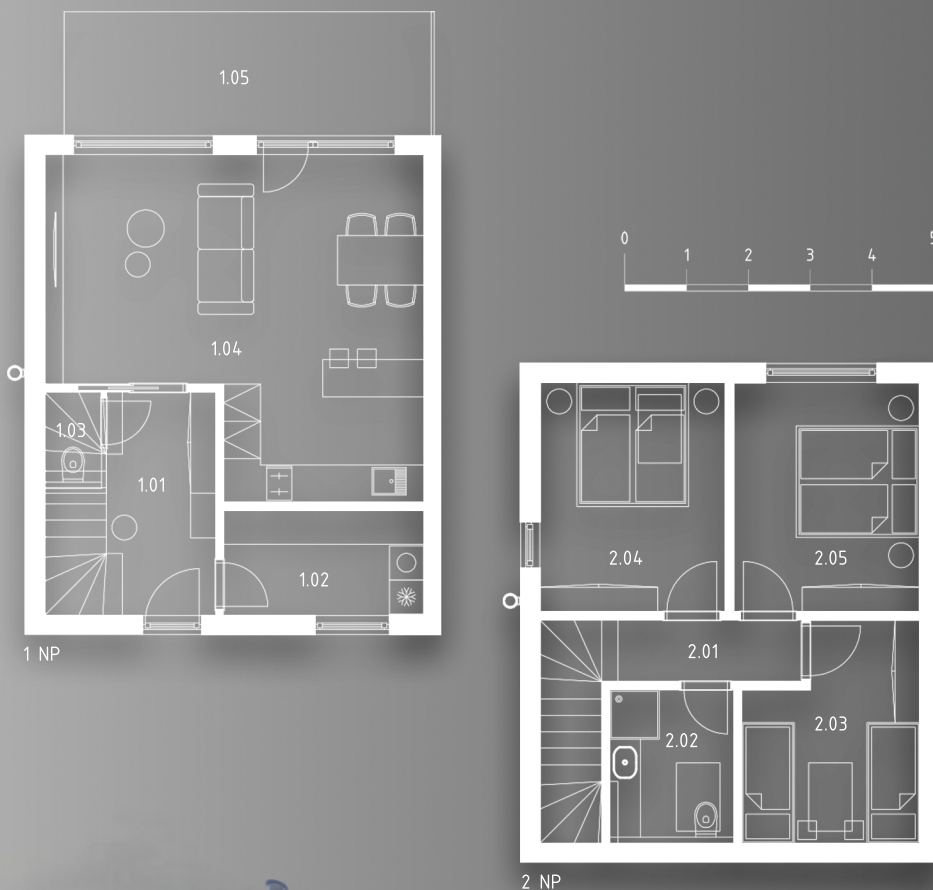

PANORAMA RESORT ČERVENÁ VODA

APARTMÁN 10

DISPOZICE

4+KK

OZN. MÍSTNOST

PLOCHA

1.01	ZÁDVEŘÍ	10,0 m ²
1.02	TECHNICKÁ MÍSTNOST	5,5 m ²
1.03	WC	1,5 m ²
1.04	OBÝVACÍ POKOJ + KK	28,5 m ²
2.01	CHODBA	2,9 m ²
2.02	KOUPELNA, WC	5,0 m ²
2.03	POKOJ	9,2 m ²
2.04	POKOJ	11,1 m ²
2.05	POKOJ	11,1 m ²

UŽITNÁ PLOCHA

84,8 m²

1.05 TERASA

11,8 m²