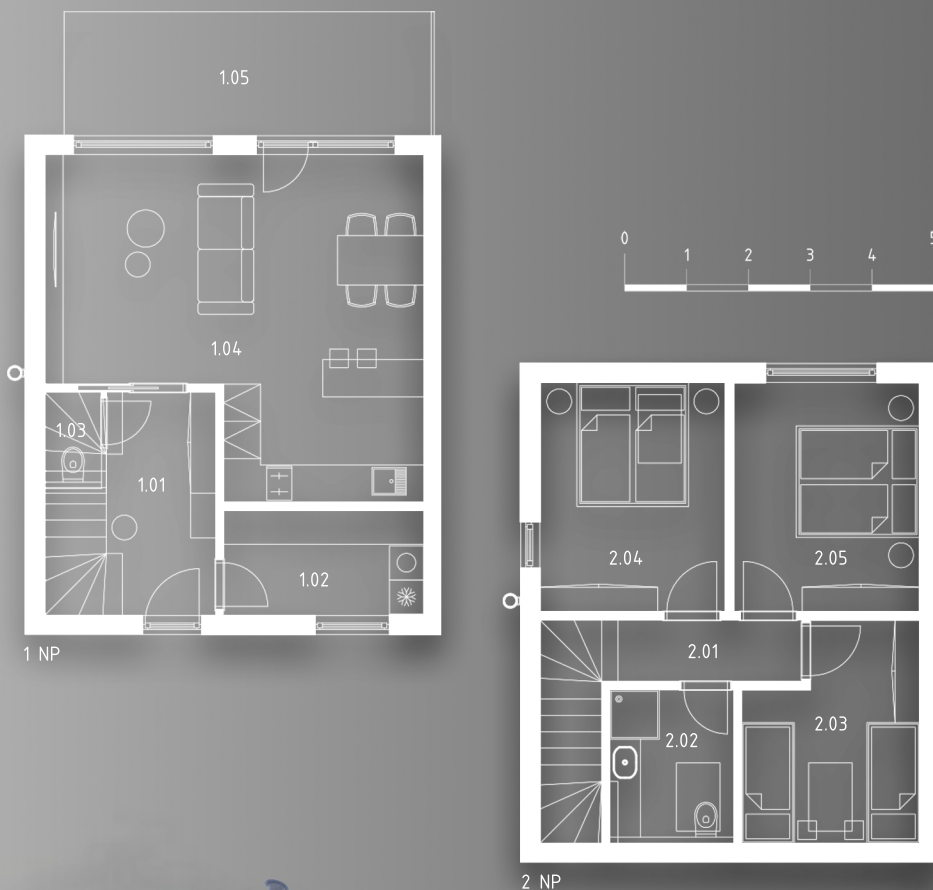

PANORAMA RESORT ČERVENÁ VODA

APARTMÁN 1

DISPOZICE

4+KK

OZN.	MÍSTNOST	PLOCHA
1.01	ZÁDVEŘÍ	10,0 m ²
1.02	TECHNICKÁ MÍSTNOST	5,5 m ²
1.03	WC	1,5 m ²
1.04	OBÝVACÍ POKOJ + KK	28,5 m ²
2.01	CHODBA	2,9 m ²
2.02	KOUPELNA, WC	5,0 m ²
2.03	POKOJ	9,2 m ²
2.04	POKOJ	11,1 m ²
2.05	POKOJ	11,1 m ²
UŽITNÁ PLOCHA		84,8 m²
1.05	TERASA	11,8 m ²