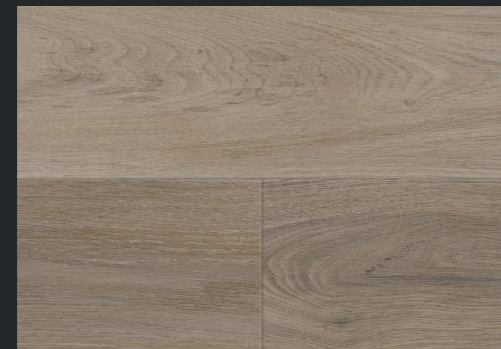

WISDOM CONCRETE HILL

stone

WISDOM CONCRETE DUSKY

stone

ELITE
DOMY 

PŘEDSÍNĚ, KK, OBÝVACÍ POKOJ, LOŽNICE - VINYLÓVÉ PODLAHY

Dub Grace Smooth

Dub Eternity Brown