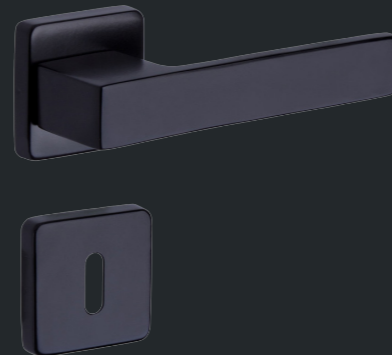

Dveřní kování RAVENA/H
nerez mat

Dveřní kování RAVENA/H
černý mat

VYPÍNAČE A ZÁSUVKY

Schneider Merten M-Pure. Dynamická linie klapky a krycího rámečku dává designovému řešení jeho charakteristický vzhled.