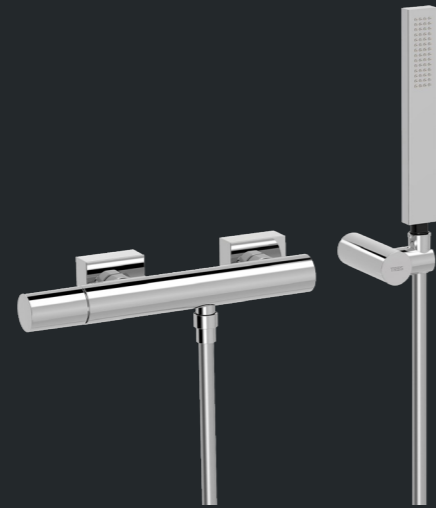

Sprchová baterie TRES Project se sprchovým setem 150 mm

chrom