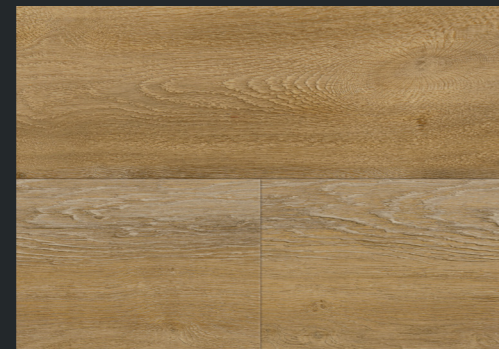

WISDOM CONCRETE HILL

stone

WISDOM CONCRETE DUSKY

stone

ELITE
DOMY 

PŘEDSÍNĚ, KK, OBÝVACÍ POKOJ, LOŽNICE - VINYLÓVÉ PODLAHY

Dub Grace Smooth

Dub Eternity Brown