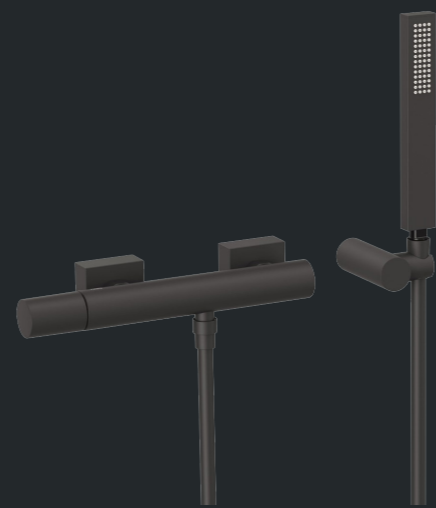

Sprchová baterie TRES Project se sprchovým setem 150 mm

černá mat