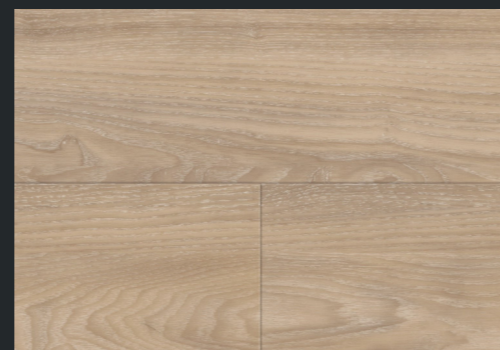

Dub Compassion Tender

ELITE
DOMY