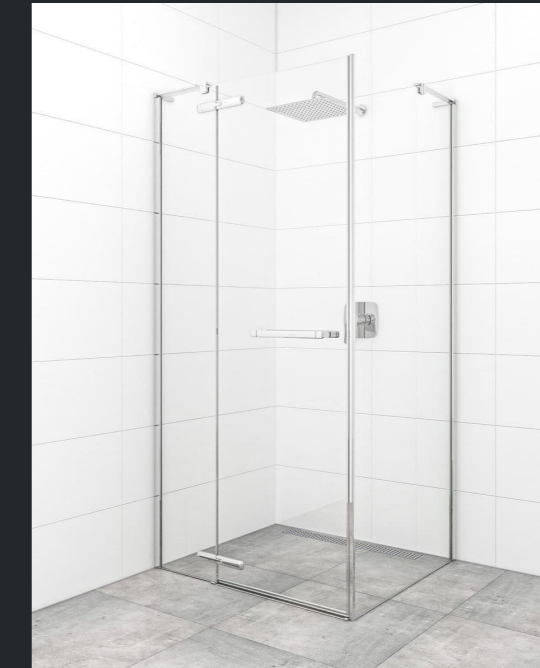

lesklý chrom

Vanová baterie TRES Project se sprchovým setem

černý mat

KOUPELNY, WC - SANITÁRNÍ KERAMIKA

Série **Brevis** nabízí toalety, které rozhodně zaujmou Vaši pozornost, jako tato elegantní závěsná toaleta v oblém designu. Součástí je sedátko s pomalým sklápěním (Softclose) a snadným vyjmutím (Easy Lock). Toaleta disponuje skrytým uchycením a zadním odpadem bez splachovacího okruhu. Objem splachování je 3/6 litrů.

Koupelnová skříňka s umyvadlem Naturel Stilla
60x60x45 cm

bílá

KOUPELNY, WC - SANITÁRNÍ KERAMIKA

Závěsná koupelnová skříňka **Stilla** se dvěma zásuvkami s elegantním umyvadlem SAT Infinitio SATINF8046. Skříňka je součástí modulární kolekce STILLA a lze ji kombinovat s doplňkovými skříňkami, policovými boxy a krycími deskami dle vlastního výběru. Toto řešení umožňuje získat více úložného prostoru pro všechny koupelnové doplňky. Zásuvky jsou vybaveny systémem Soft Close. Kovové boky zásuvek nejen zpevňují konstrukci zásuvky, ale také usnadňují její údržbu. Plně výsuvné pojezdy umožňují využít prostor i v těch nejdlejších zákoutích. Čelo a korpus jsou potaženy světlem vytvrzeným lakem, který dodává skříni na eleganci.

Radiátor kombinovaný Thermal Trend KH

bílá

Radiátor kombinovaný Thermal Trend KH

černý mat

Sprchový žlab Tece Tecedrainprofile 90 cm

kartáčovaná nerez plný

SAT TGD NEW Sprchový kout čtverec 90x90 cm

lesklý chrom

SAT TGD NEW Sprchový kout čtverec 90x90 cm

černá

KOUPELNY - SPRCHOVÉ KOUTY

Sprchový kout **SAT TGD NEW** se vyznačuje elegantním designem, kvalitním materiálem a snadnou údržbou. Jedinečné sprchové pantové dveře díky svému designu upoutají vaši pozornost. Dominujícím prvkem je sklo. Nenápadné kovové prvky v podobě pantů dodávají sprchovému koutu eleganci. Kvalitní technické provedení dveří Vám navíc zaručí dlouhodobou životnost. Součástí 8 mm bezpečnostního skla je povrchová úprava Easyclean, která usnadňuje čištění a minimalizuje usazování vodního kamene.